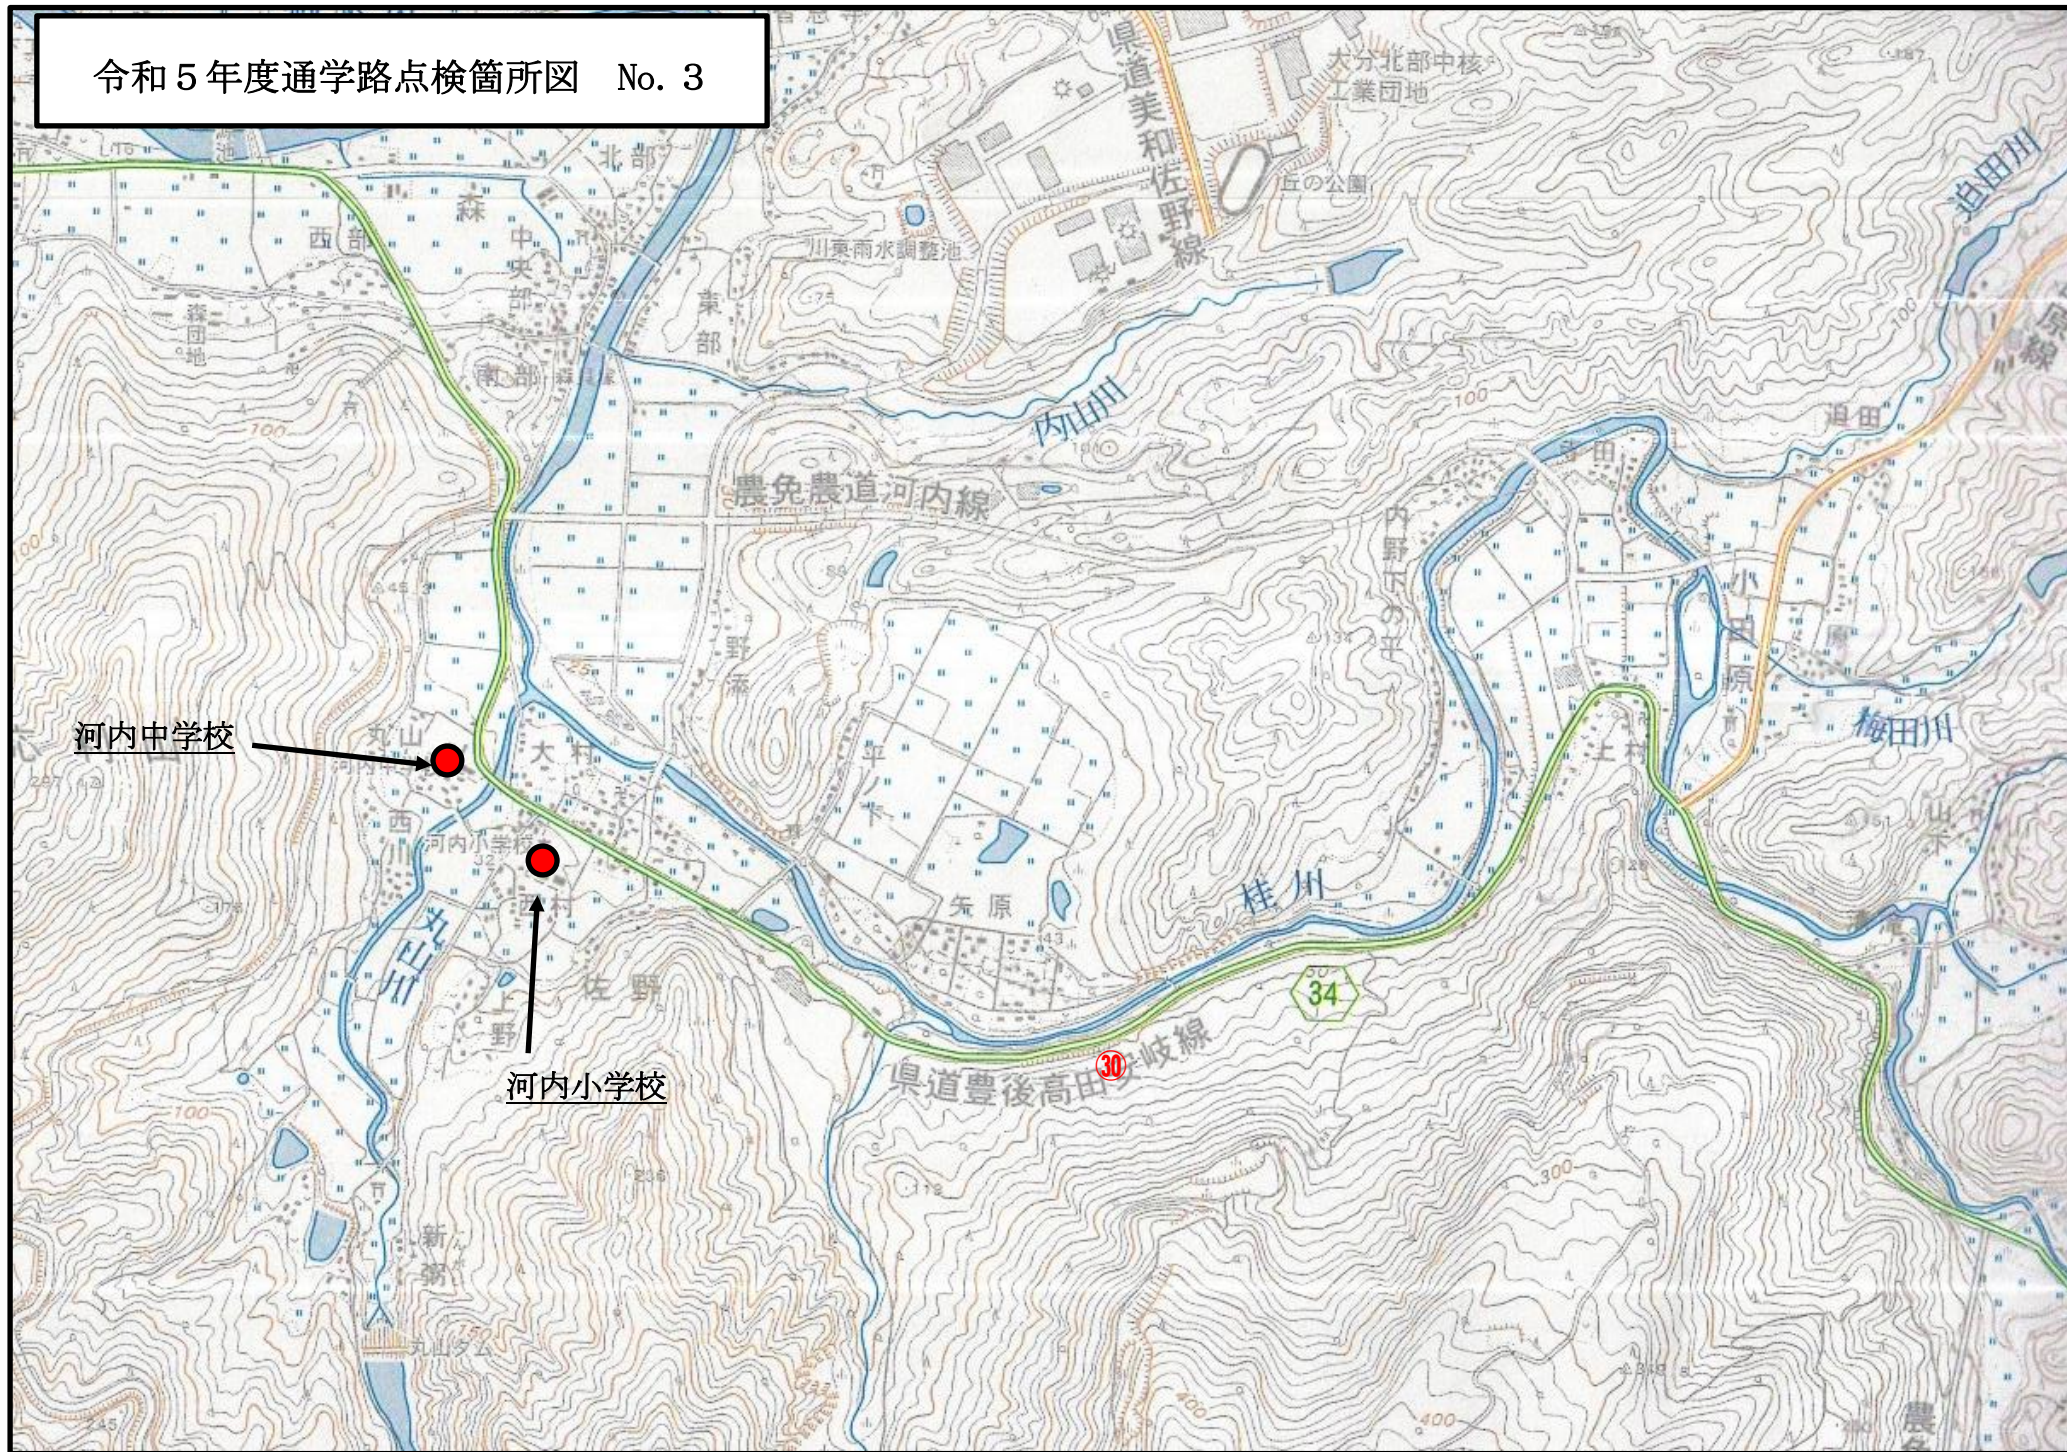

令和5年度通学路点検箇所図 No. 3

河内中学校

河内小学校