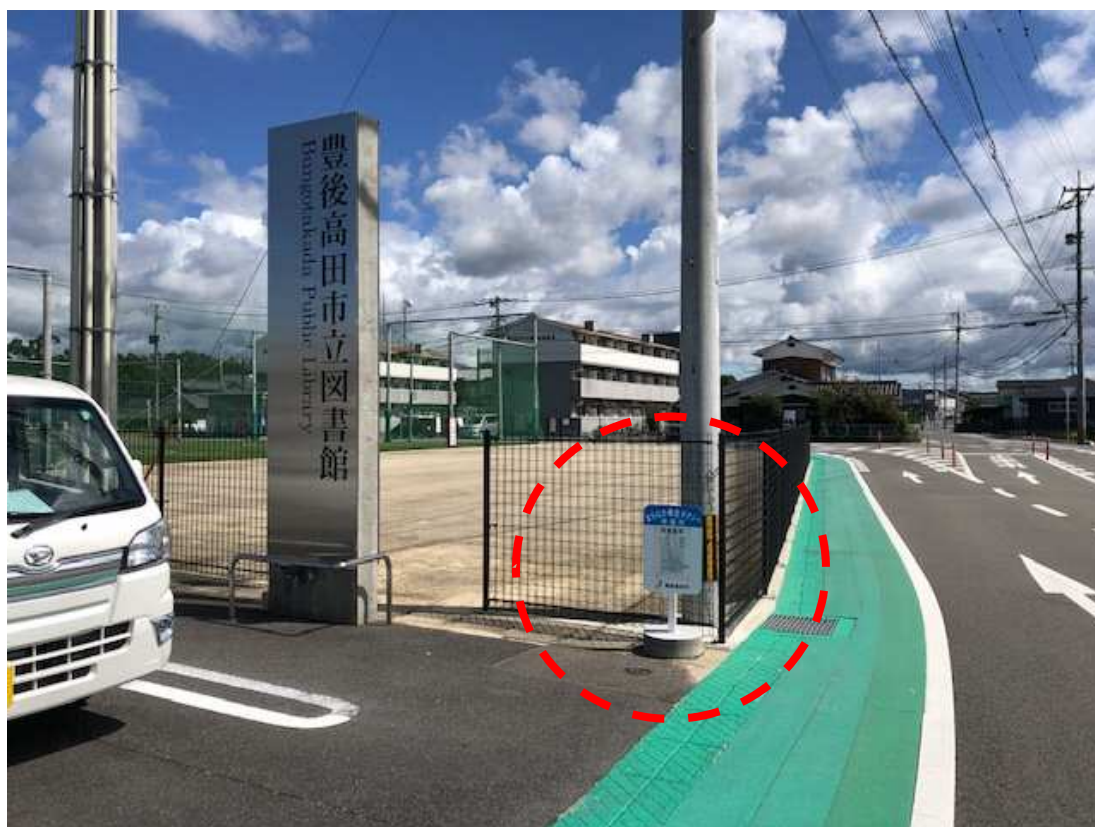

まちなか乗合タクシー停留所

玉津まちの駅（玉津座銀鈴堂前）

図書館前