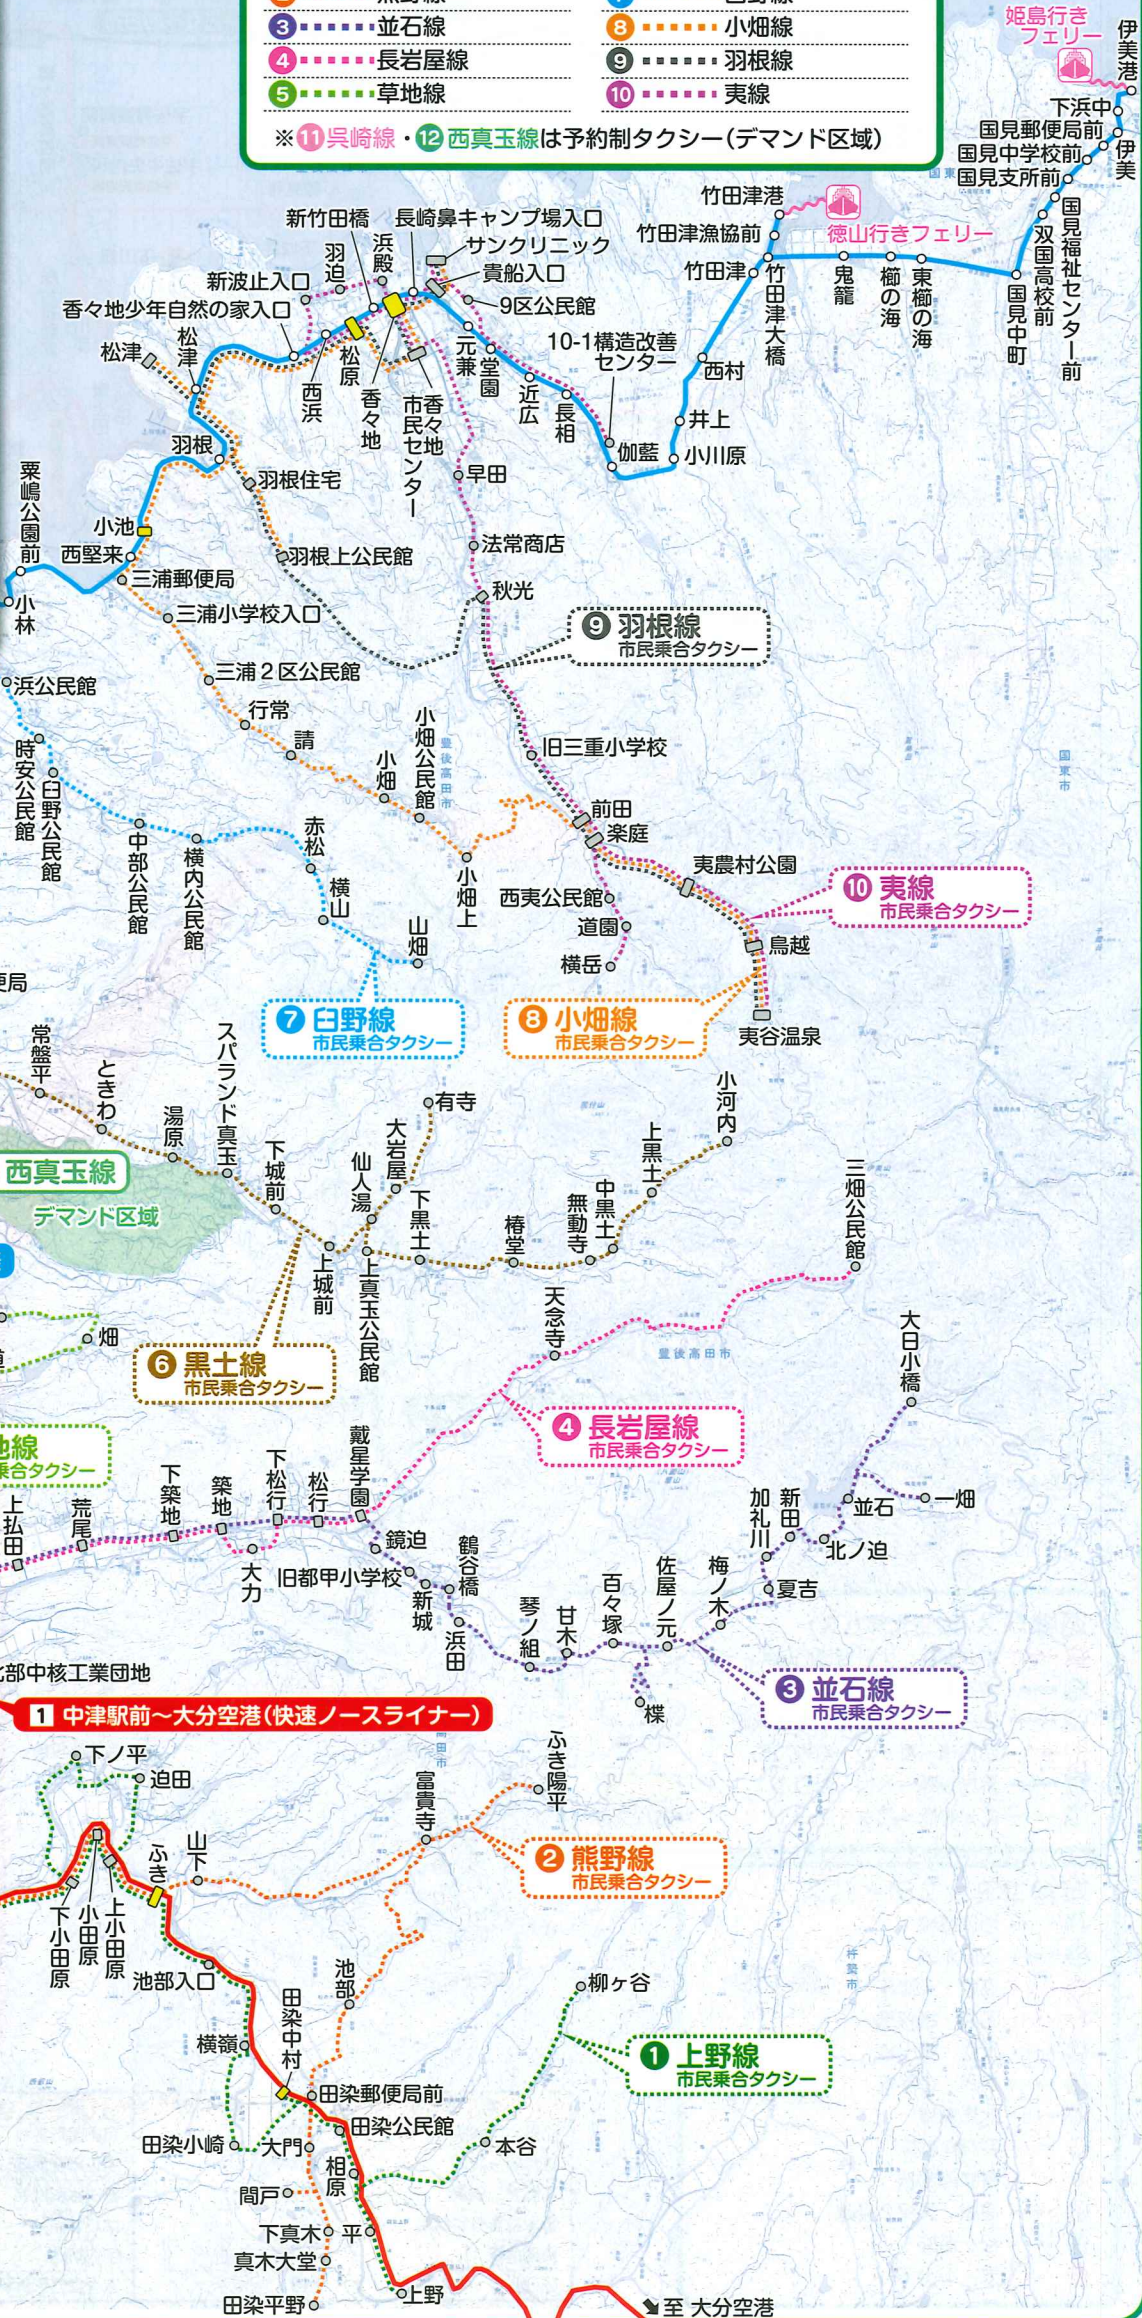

豊後高田エリアバス路線図

2019年10月1日現在

路線バス(大交北部バス)

- 1 中津駅前～大分空港(快速ノースライナー)
- 3 豊後高田～宇佐駅前～四日市
- 4 豊後高田～柳ヶ浦～四日市
- 7 宇佐駅前～豊後高田～伊美

市民乗合タクシー

- 1 上野線
 - 2 熊野線
 - 3 並石線
 - 4 長岩屋線
 - 5 草地線
 - 6 黒土線
 - 7 白野線
 - 8 小畑線
 - 9 羽根線
 - 10 夷線
- ※ 11 呉崎線・12 西真玉線は予約制タクシー(デマンド区域)

豊後高田
周辺

●この地図は、国土地理院長の承認を得て、同院発行の電子地形図25000を複製したものである。(承認番号 平成29情複、第689号)