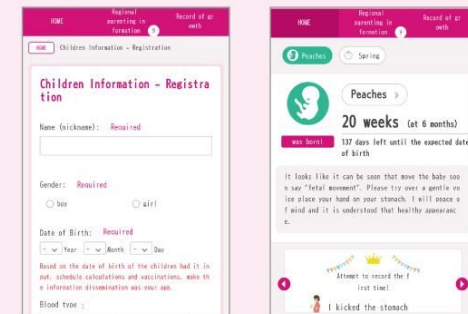

## STEP 2 Register your account

1 Let's open the app!

After opening the app, please tap【外国語をご利用の方】.

アプリを開いたら、「外国語をご利用の方」をタップしてください。

2 Let's set the display to the language you want to use!

Please tap 【Use in foreign language】. Then select the language you want to use from 【言語を選択】 and register using the account you already have.

【Use in foreign language】をタップしてください。その後、【言語を選択】からご利用になりたい言語を選択し、お持ちのアカウントで登録してください。

3 Let's register your profile!

By registering the postal code, childcare information for your local area will be delivered.

お住まいの地域の郵便番号を登録すると、地域の育児情報を受け取ることができます。

4 Let's register your child's information!

Please register your fetus or child information. Content matching the age will be displayed.

胎児やお子様の情報を登録してください。年齢に合わせたコンテンツが表示されます。