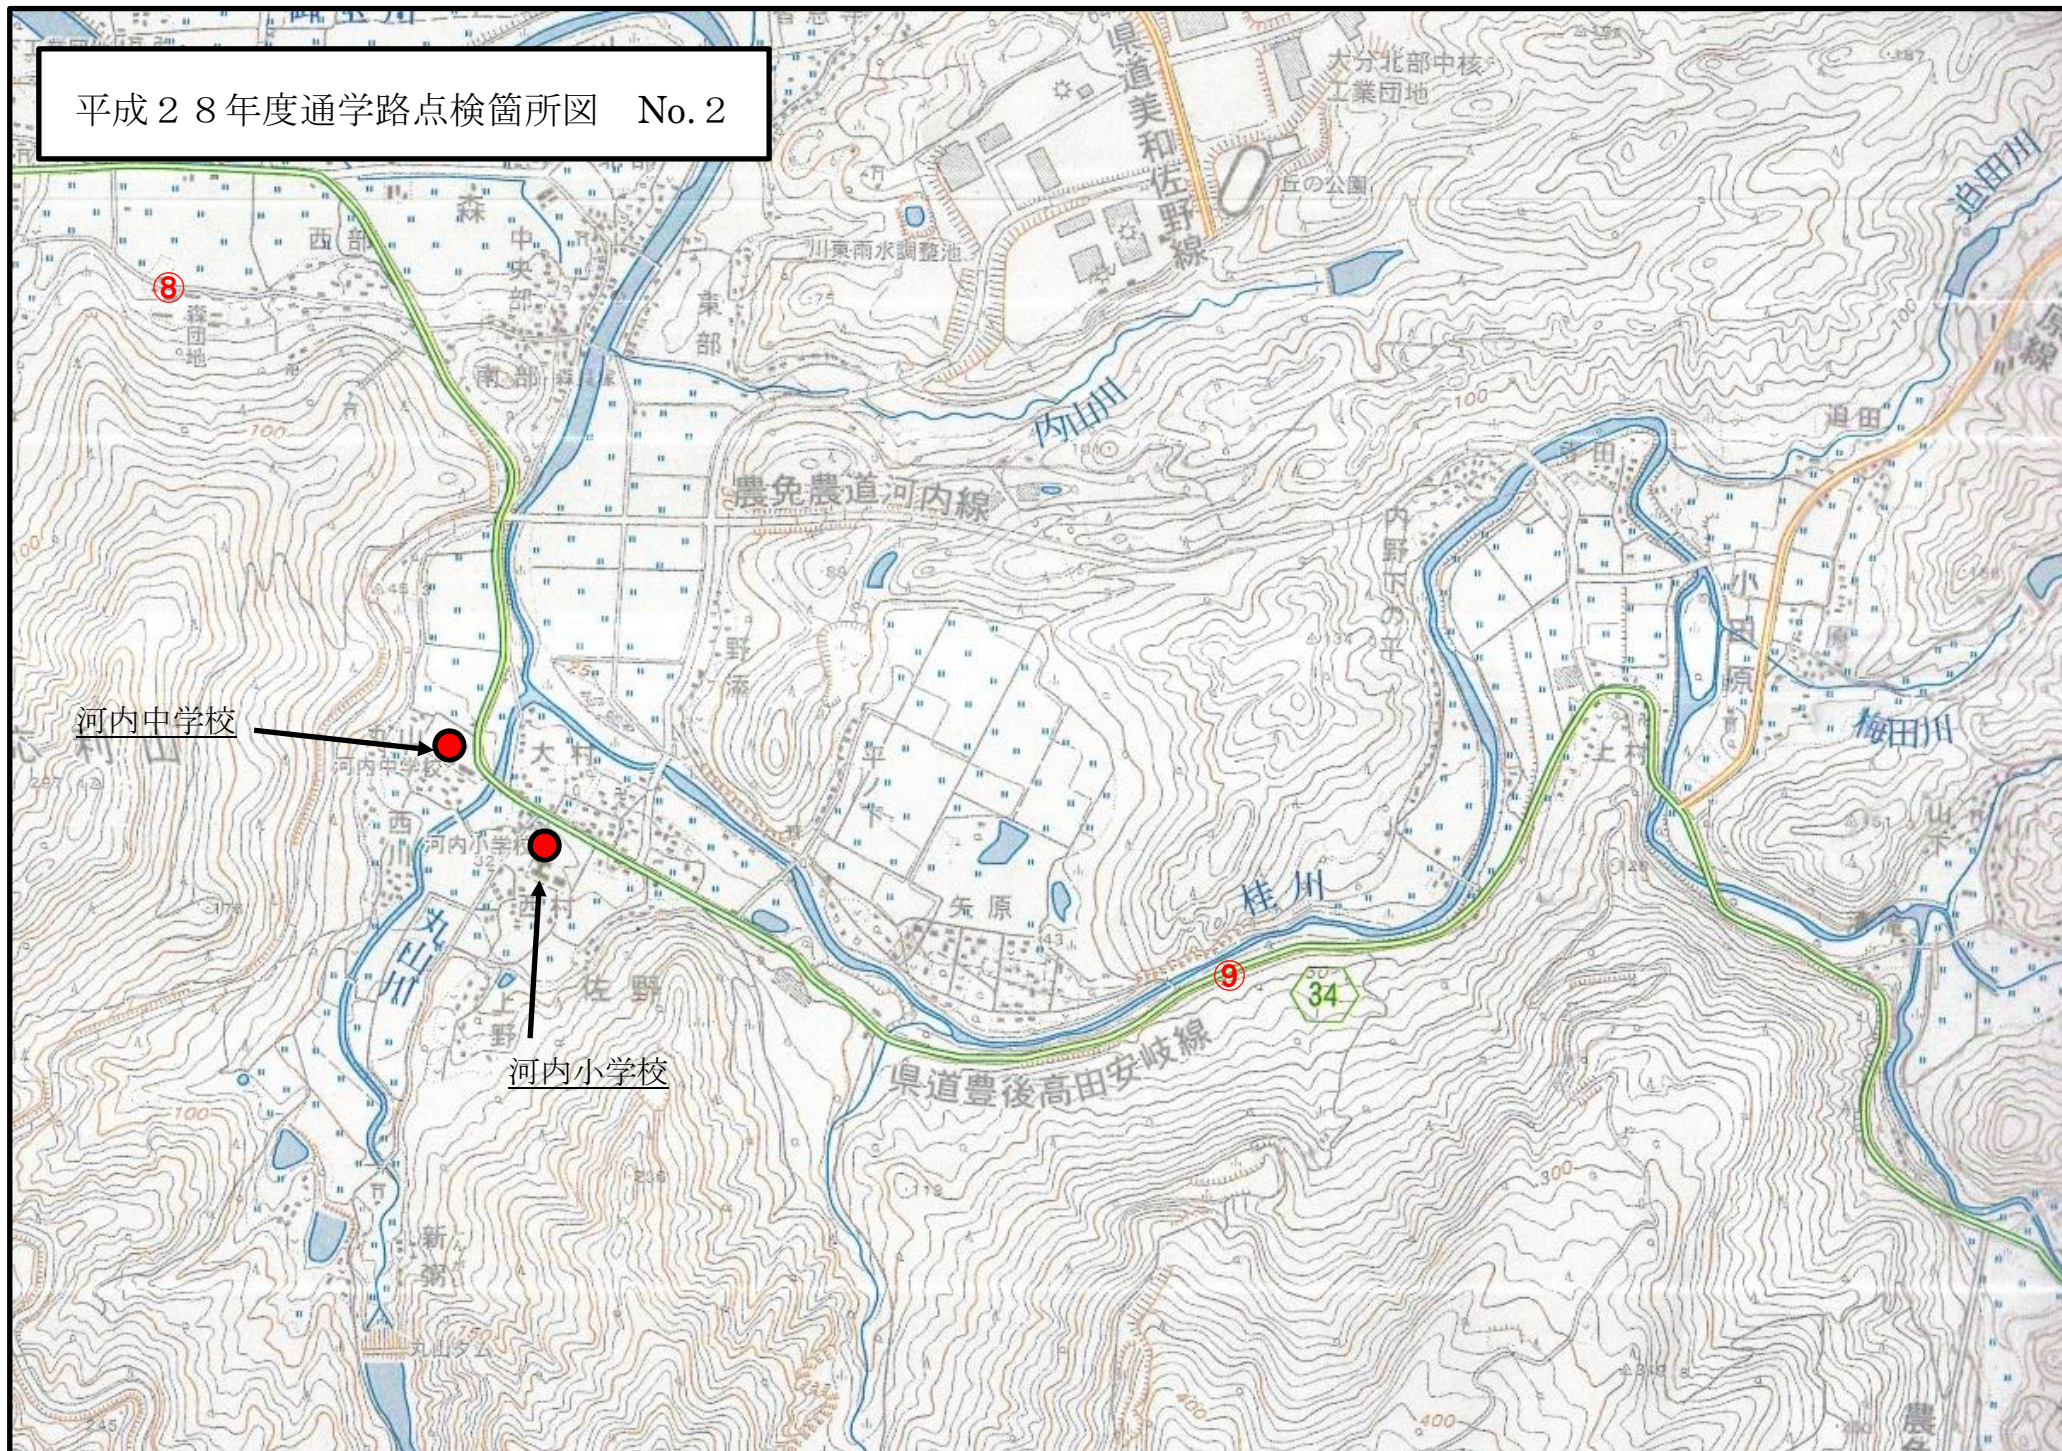

平成28年度通学路点検箇所図 No. 2

河内中学校

河内小学校