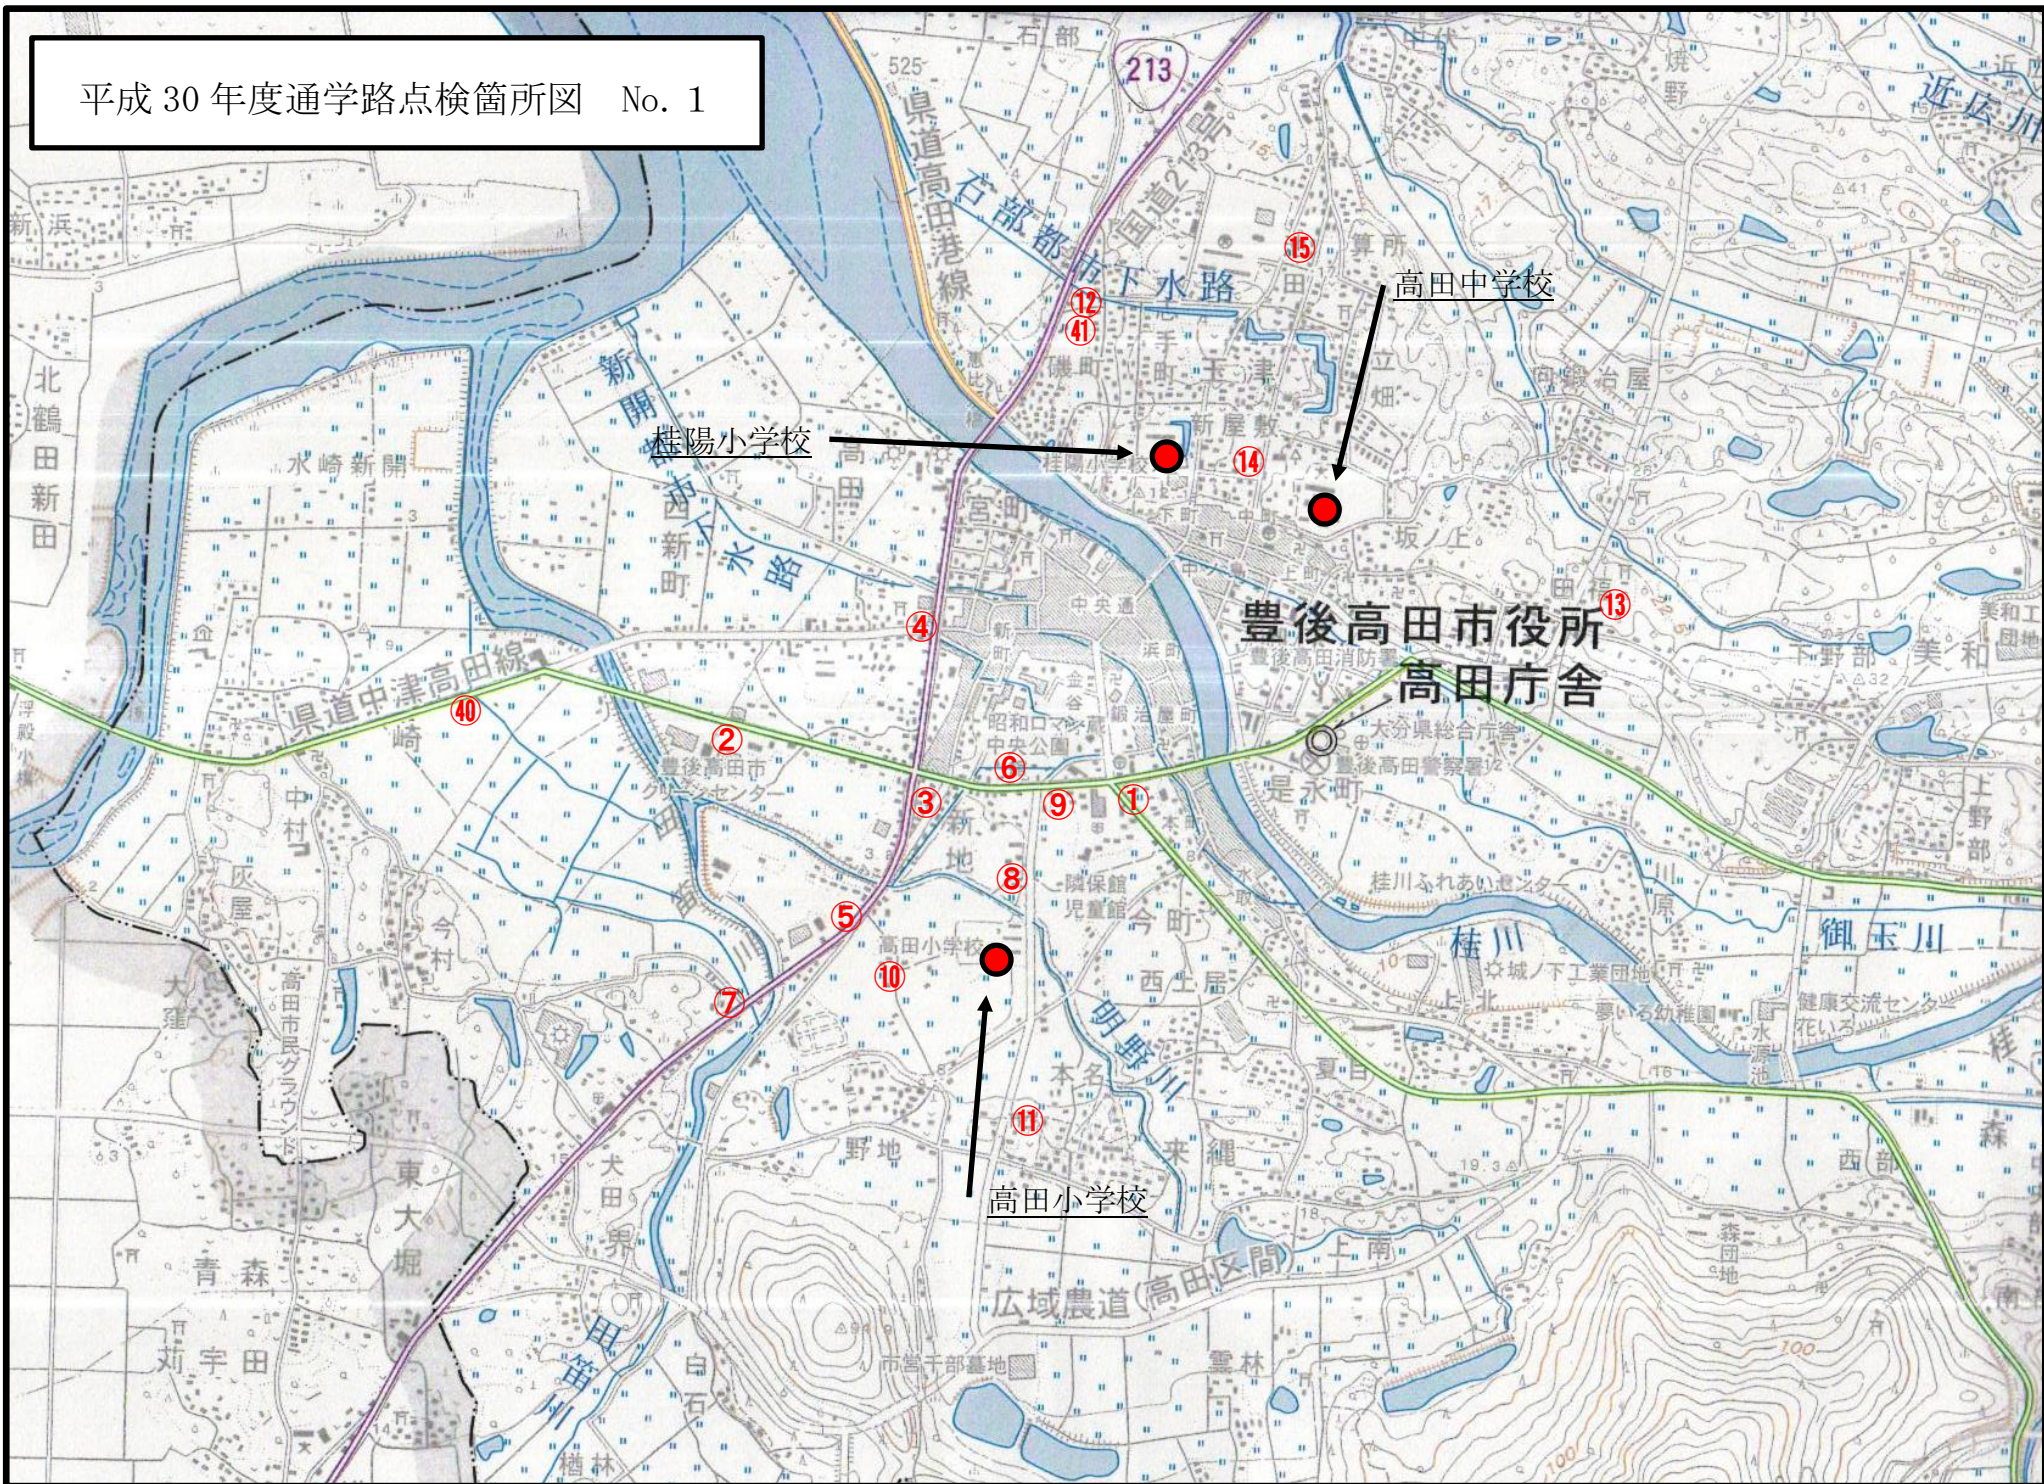

平成 30 年度通学路点検箇所図 No. 1

桂陽小学校

高田小学校

高田中学校

豊後高田市役所  
高田庁舎