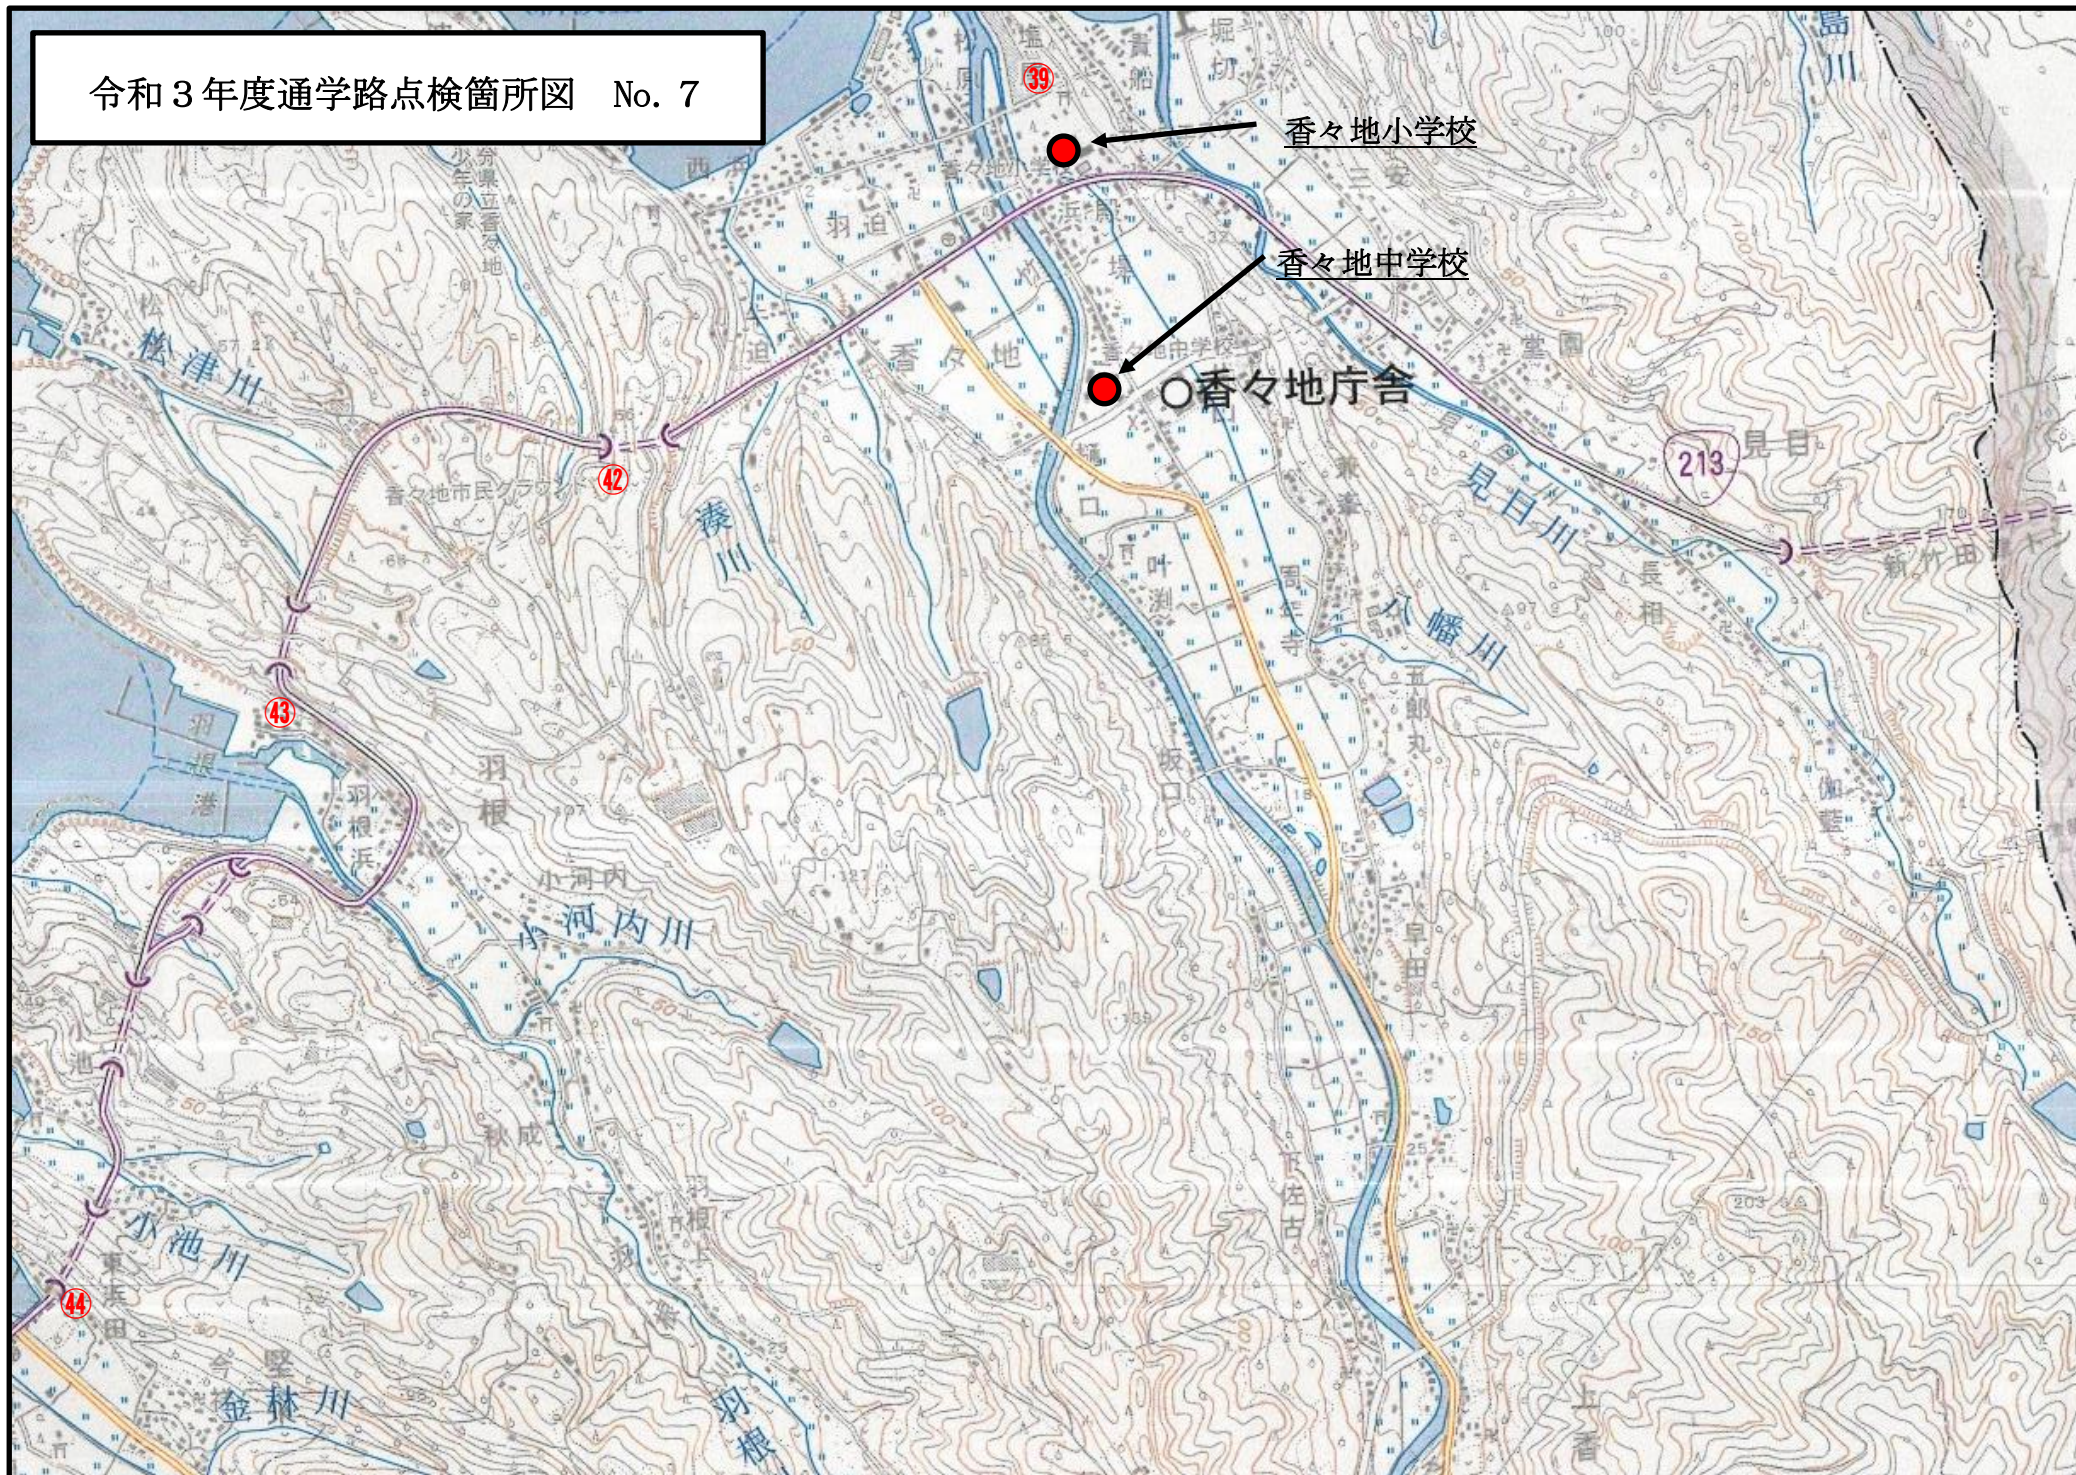

令和3年度通学路点検箇所図 No. 7

香々地小学校

香々地中学校

香々地庁舎

213 見目

42

43

44