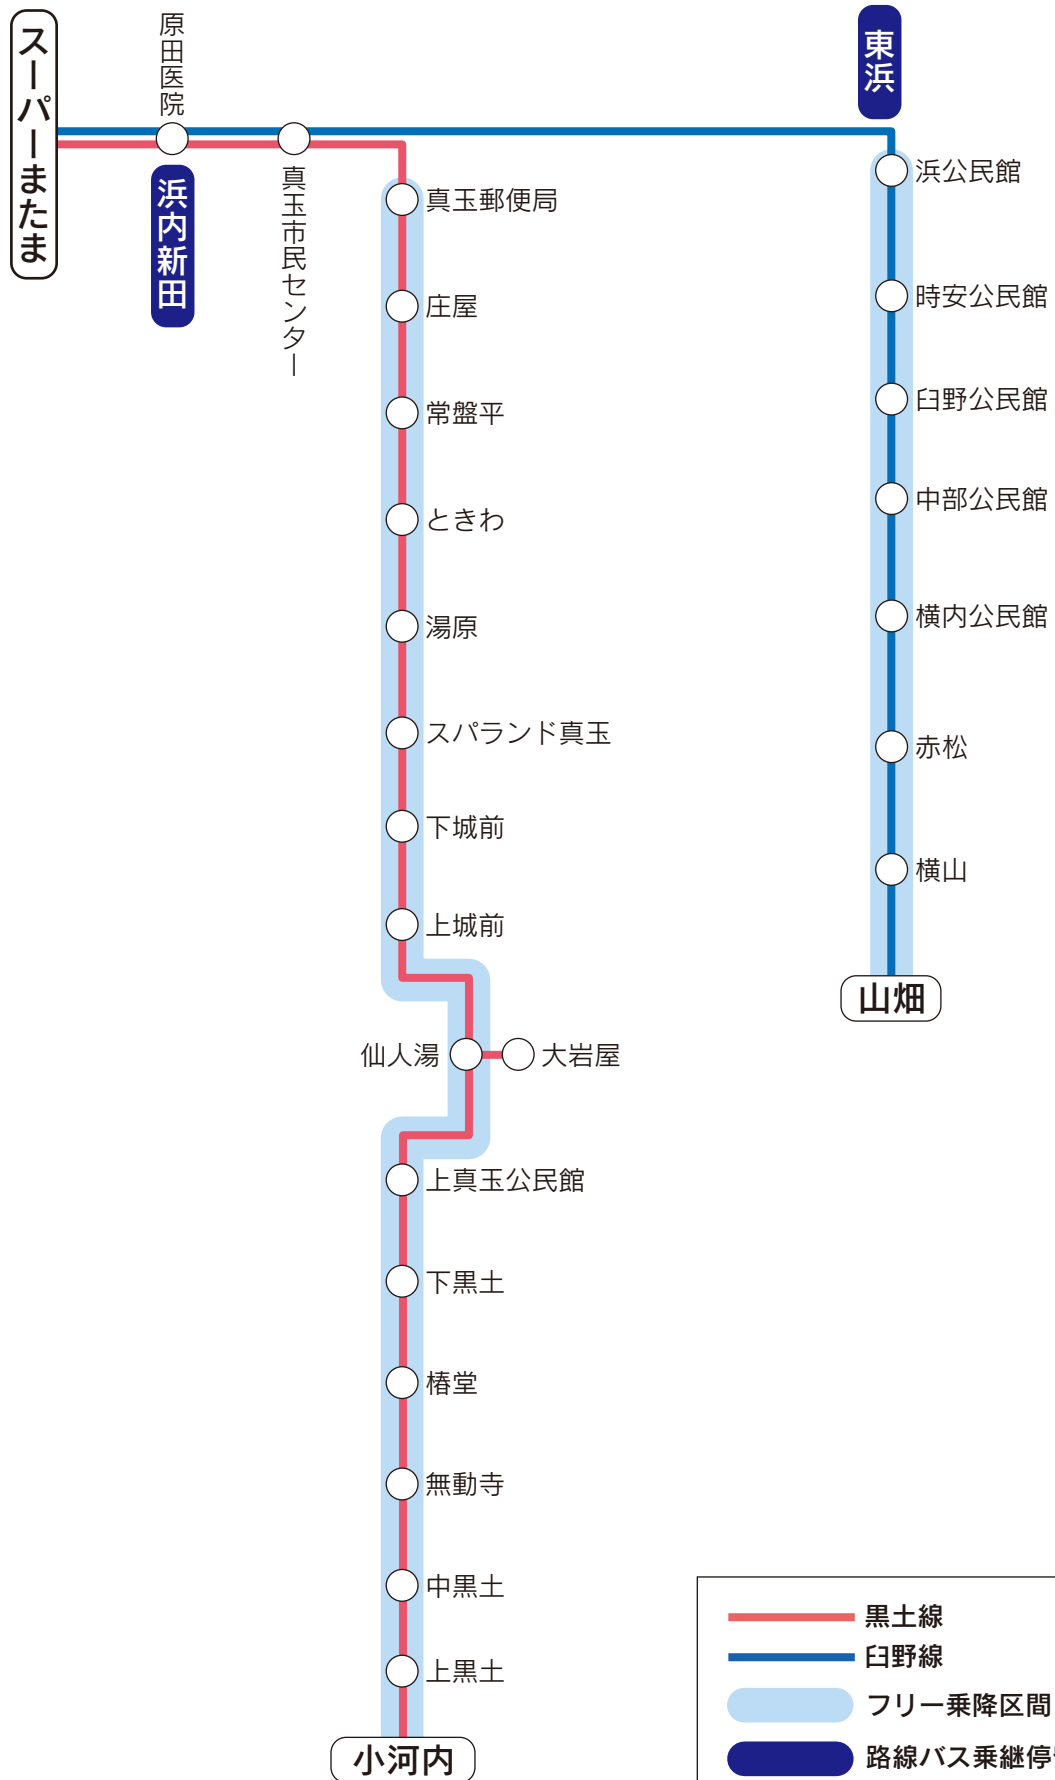

黒土線・臼野線路線図

- 黒土線
- 臼野線
- フリー乗降区間
- 路線バス乗継停留所