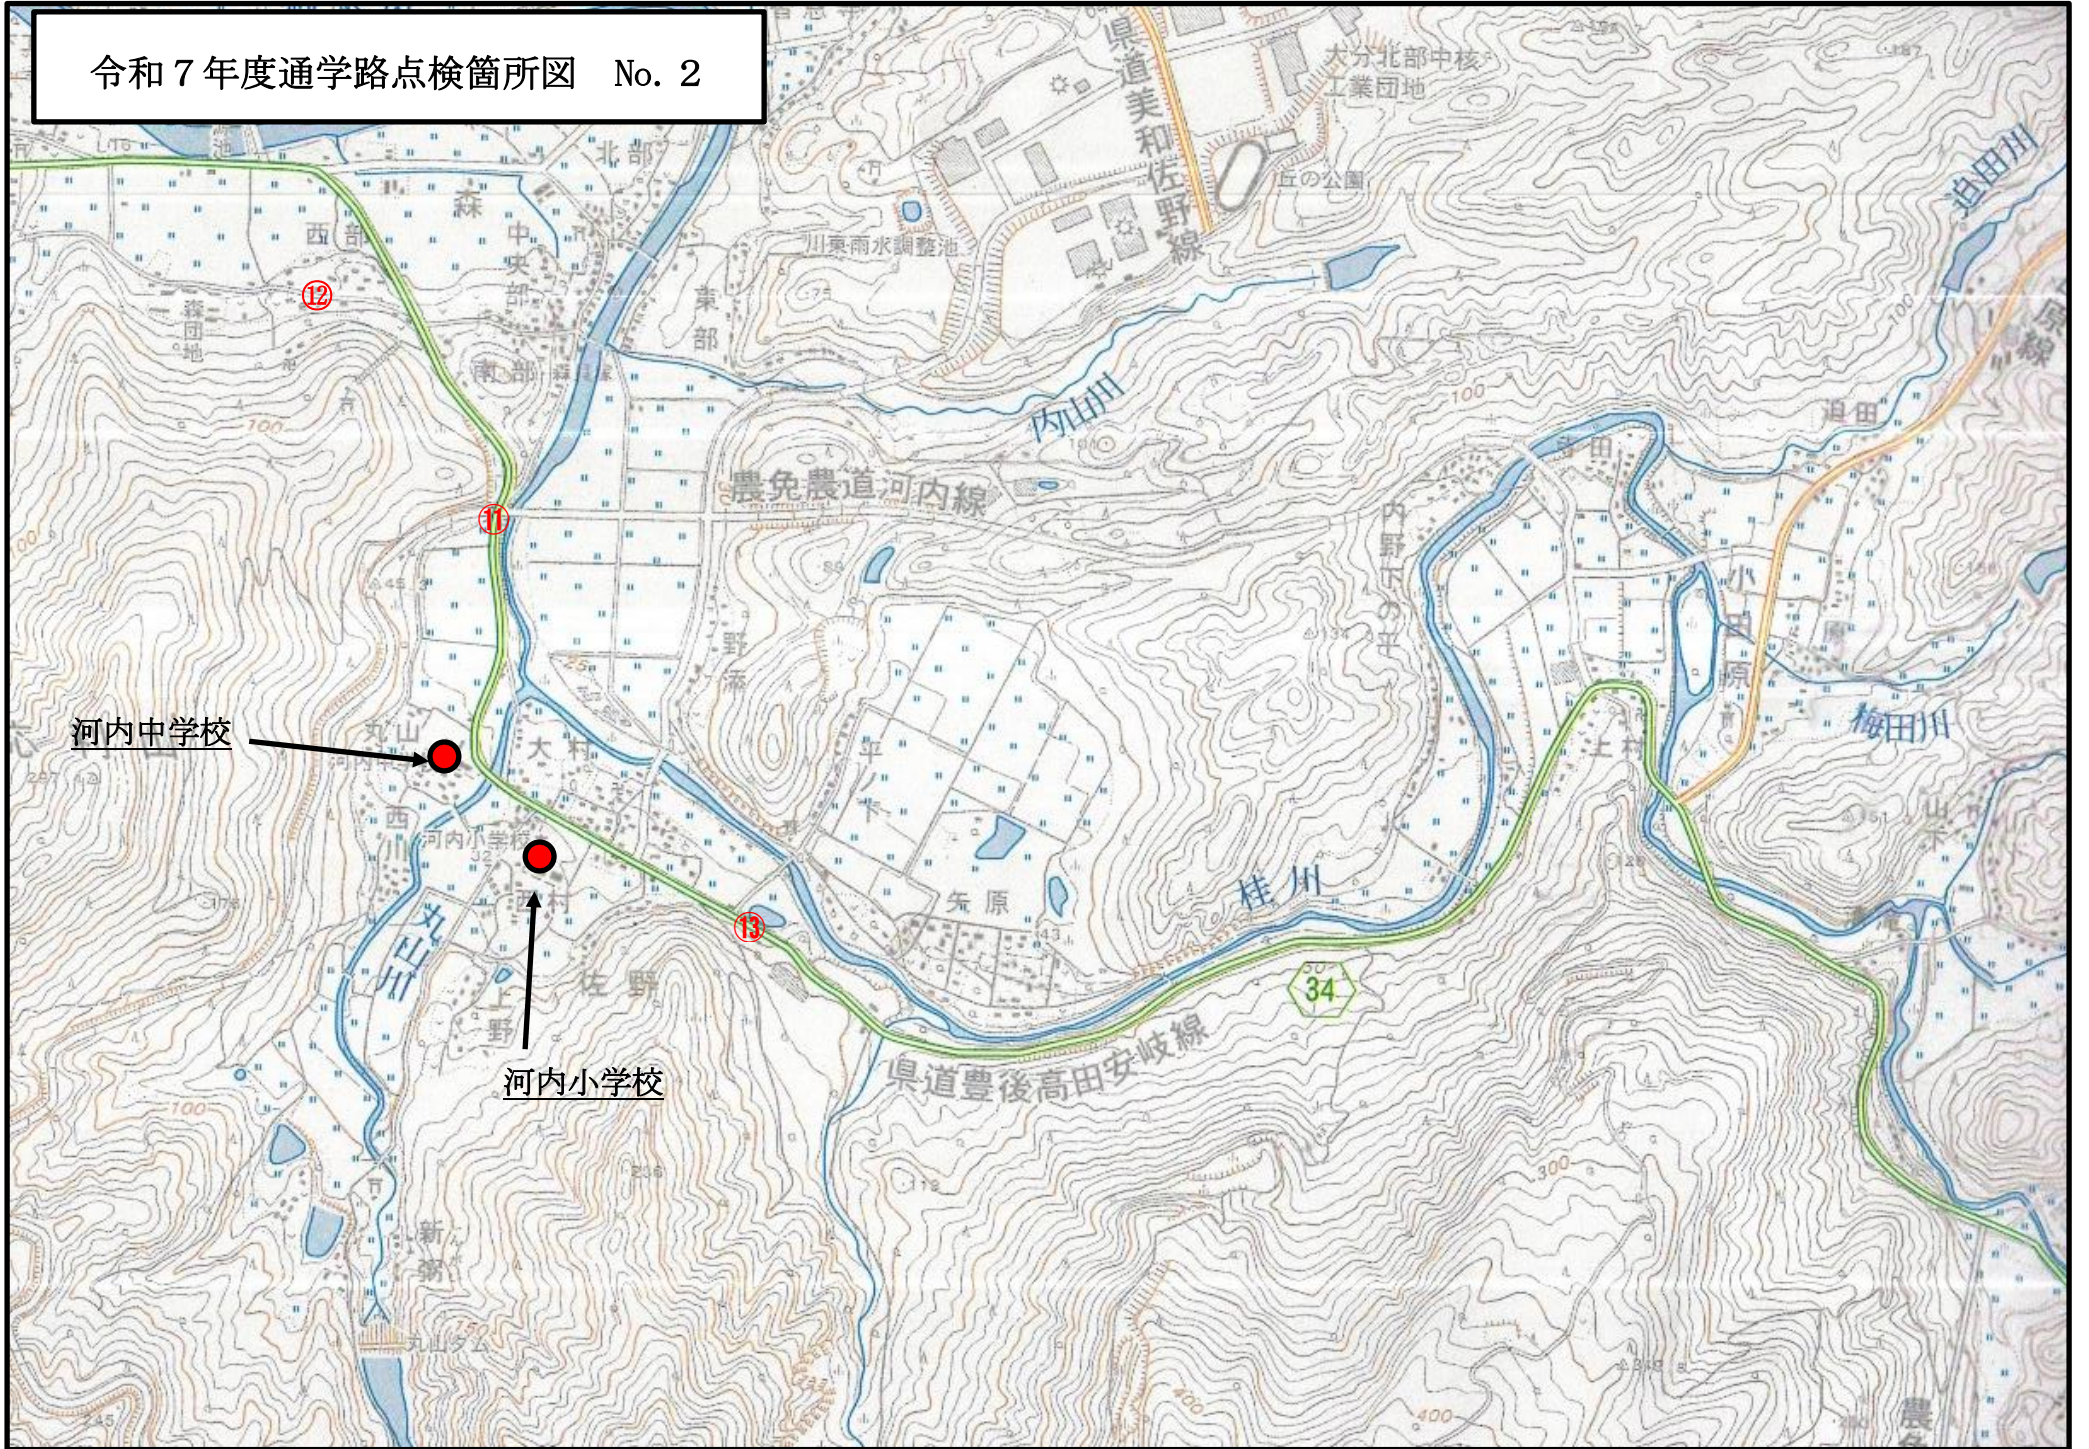

令和7年度通学路点検箇所図 No. 2

河内中学校

河内小学校