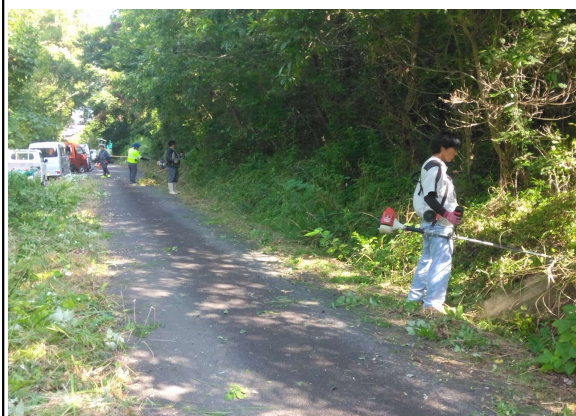

# 集落支援活動実績書

応援隊名等	登録番号	12-209-301	概略地図
	メンバー	大分県建設業協会豊後高田支部 (西日本土木(株))	
応援要請 集落名等	集落名	西真玉1区(大平)	
	人口及び 高齢化率	105人 53.33% (うち、大平地区31人 70.97%)	
	特徴		
応援日時	令和7年7月6日(日) 7:30~12:00		
応援内容	側溝清掃、草刈り支援		

○応援状況(活動の様子)