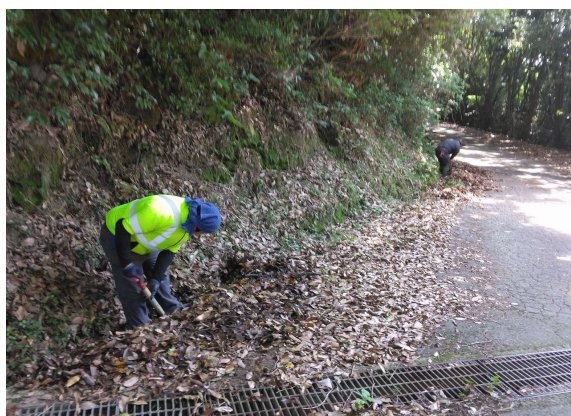

## ■集落の喜びの声

当集落は高齢化率が高く、自治会住民だけで清掃活動を行うのが困難になってきている。応援隊の支援にはとても感謝している。猛暑の中で作業だったが協力していただき、本当に助かった。