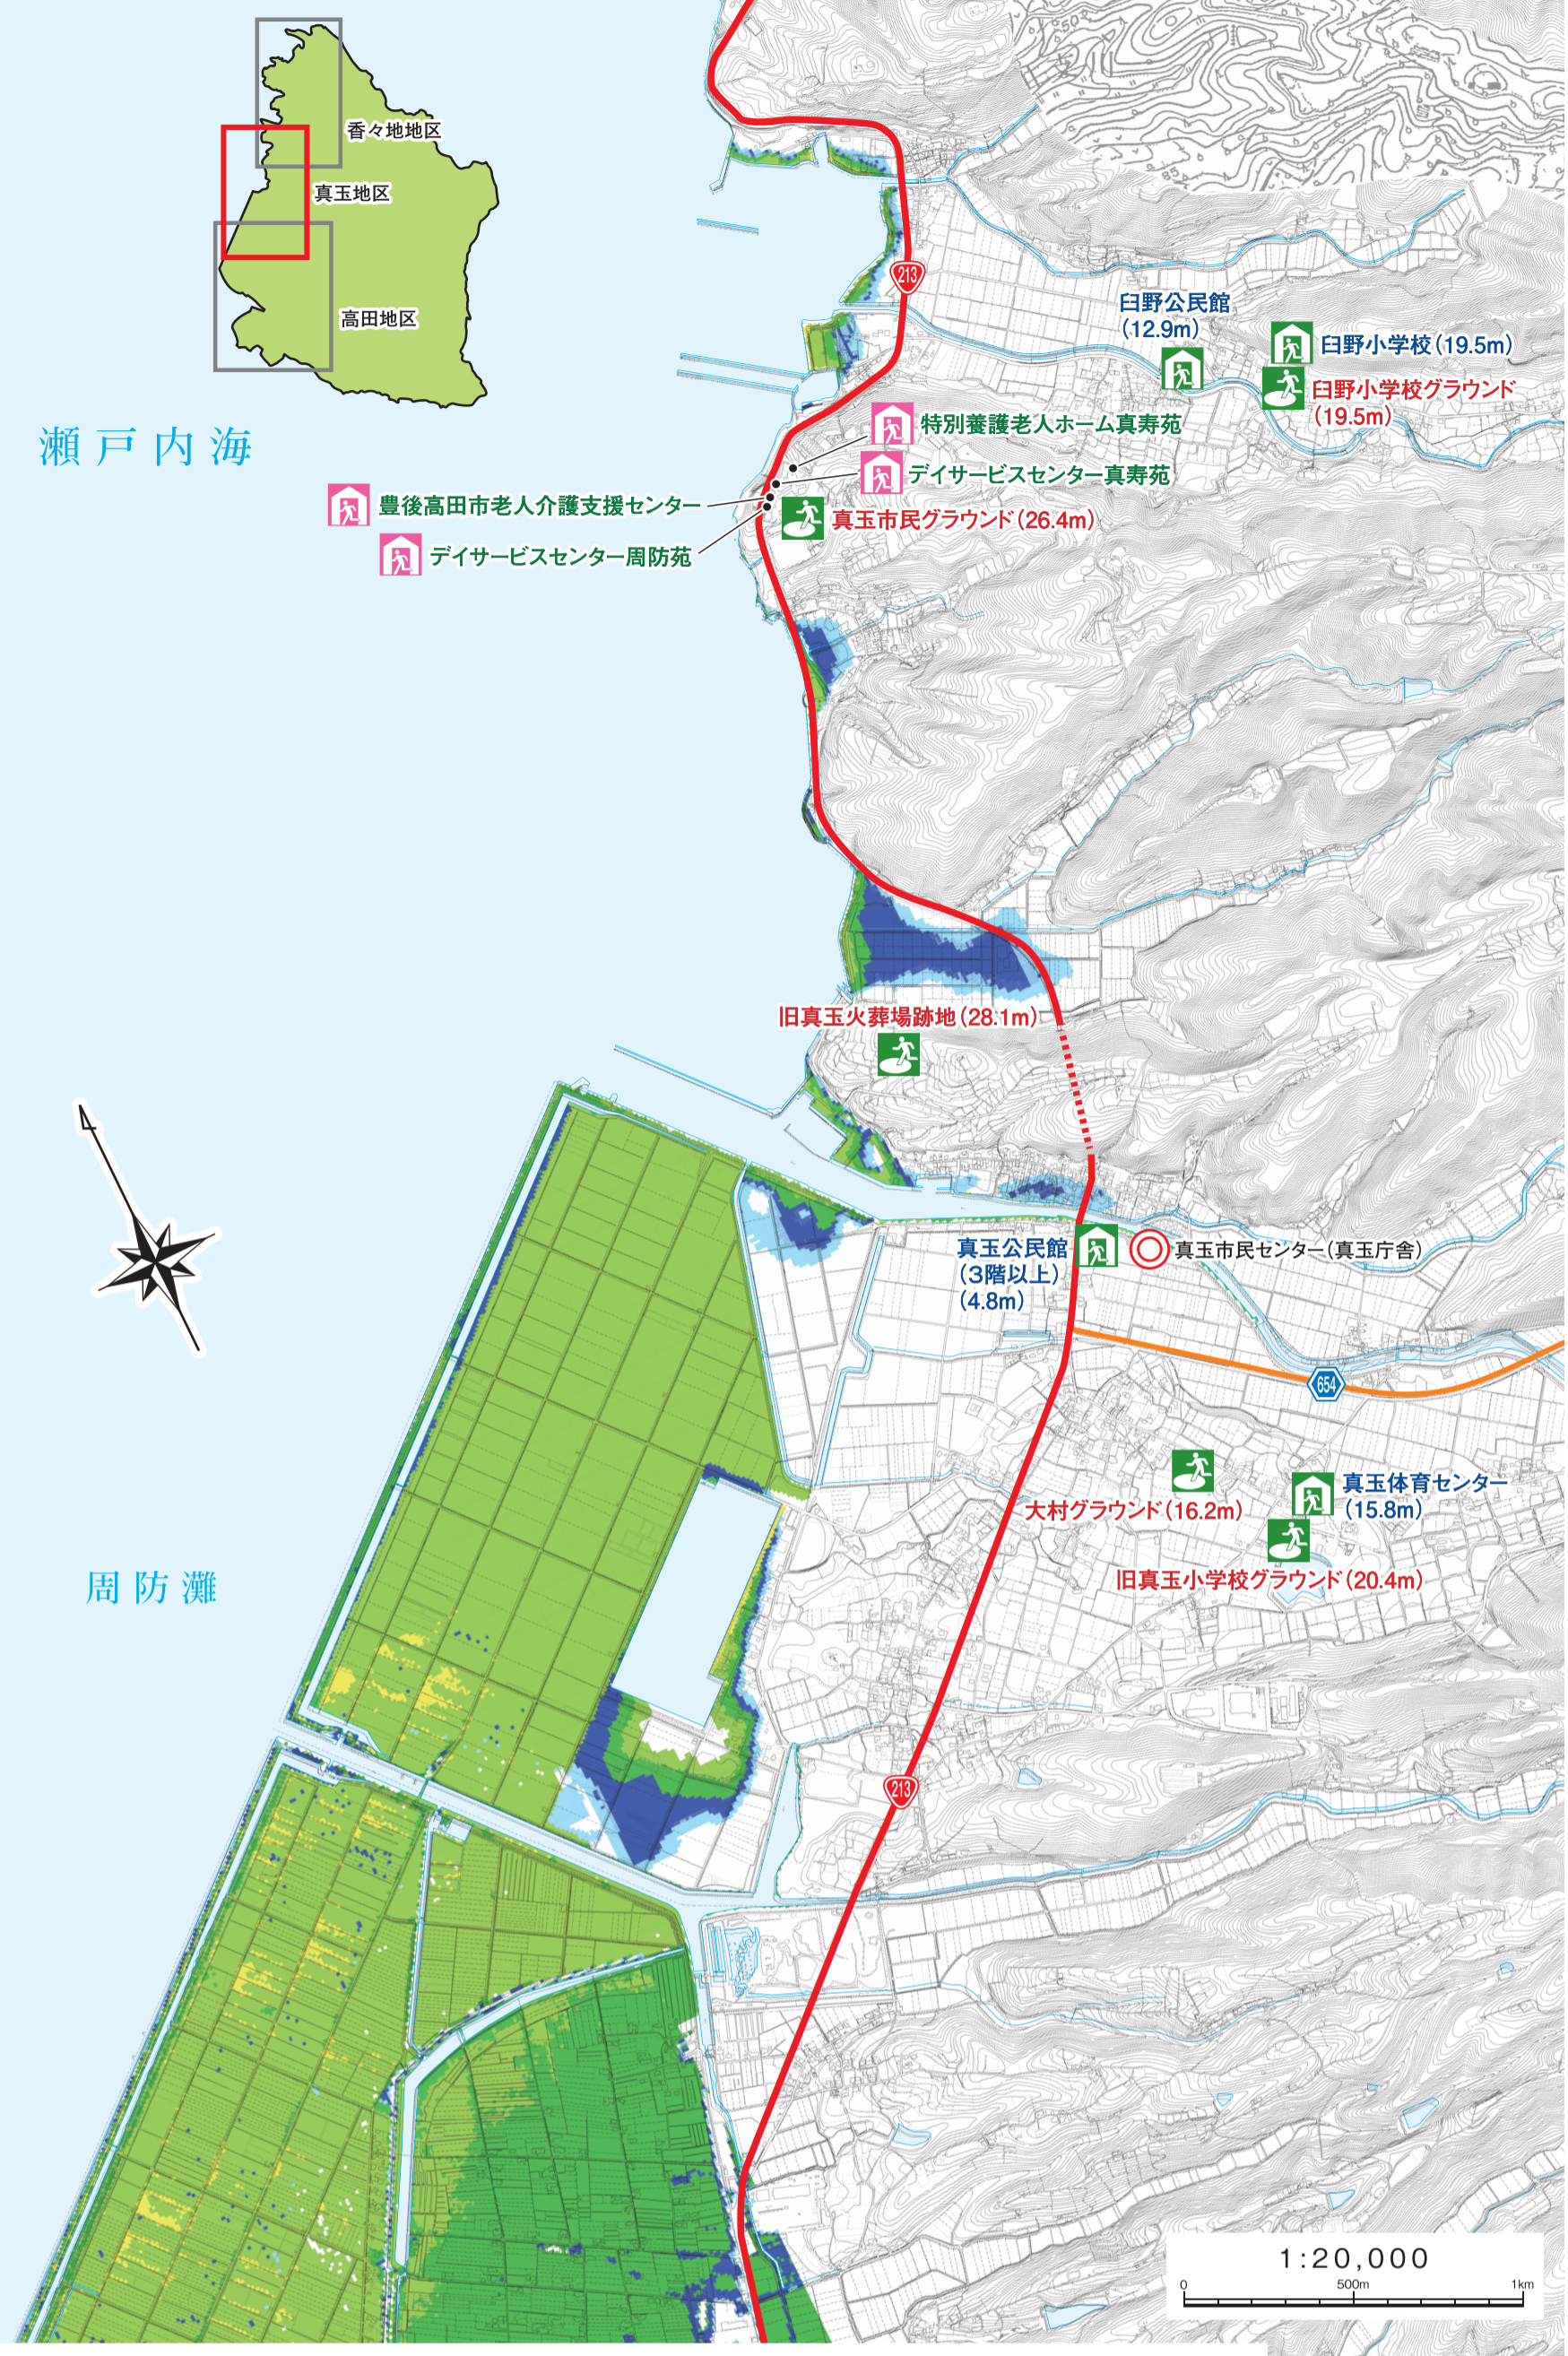

# 豊後高田市津波ハザードマップ

この津波ハザードマップは、発生すれば甚大な被害をもたらす最大クラスの地震・津波「南海トラフ」「別府湾」「周防灘断層群主部」について想定したものです。

この最大クラスの津波は、現在の科学的知見を基に、過去に実際に発生した津波や今後発生が想定される津波から設定したものですので、これよりも大きな津波が発生する可能性もあります。避難する際は、より高い場所を目指して避難しましょう。

※津波の規模は様々であり、浸水想定区域から外れている地域においても浸水する可能性があることに注意が必要です。

## 香々地・真玉地区

## 真玉・高田地区