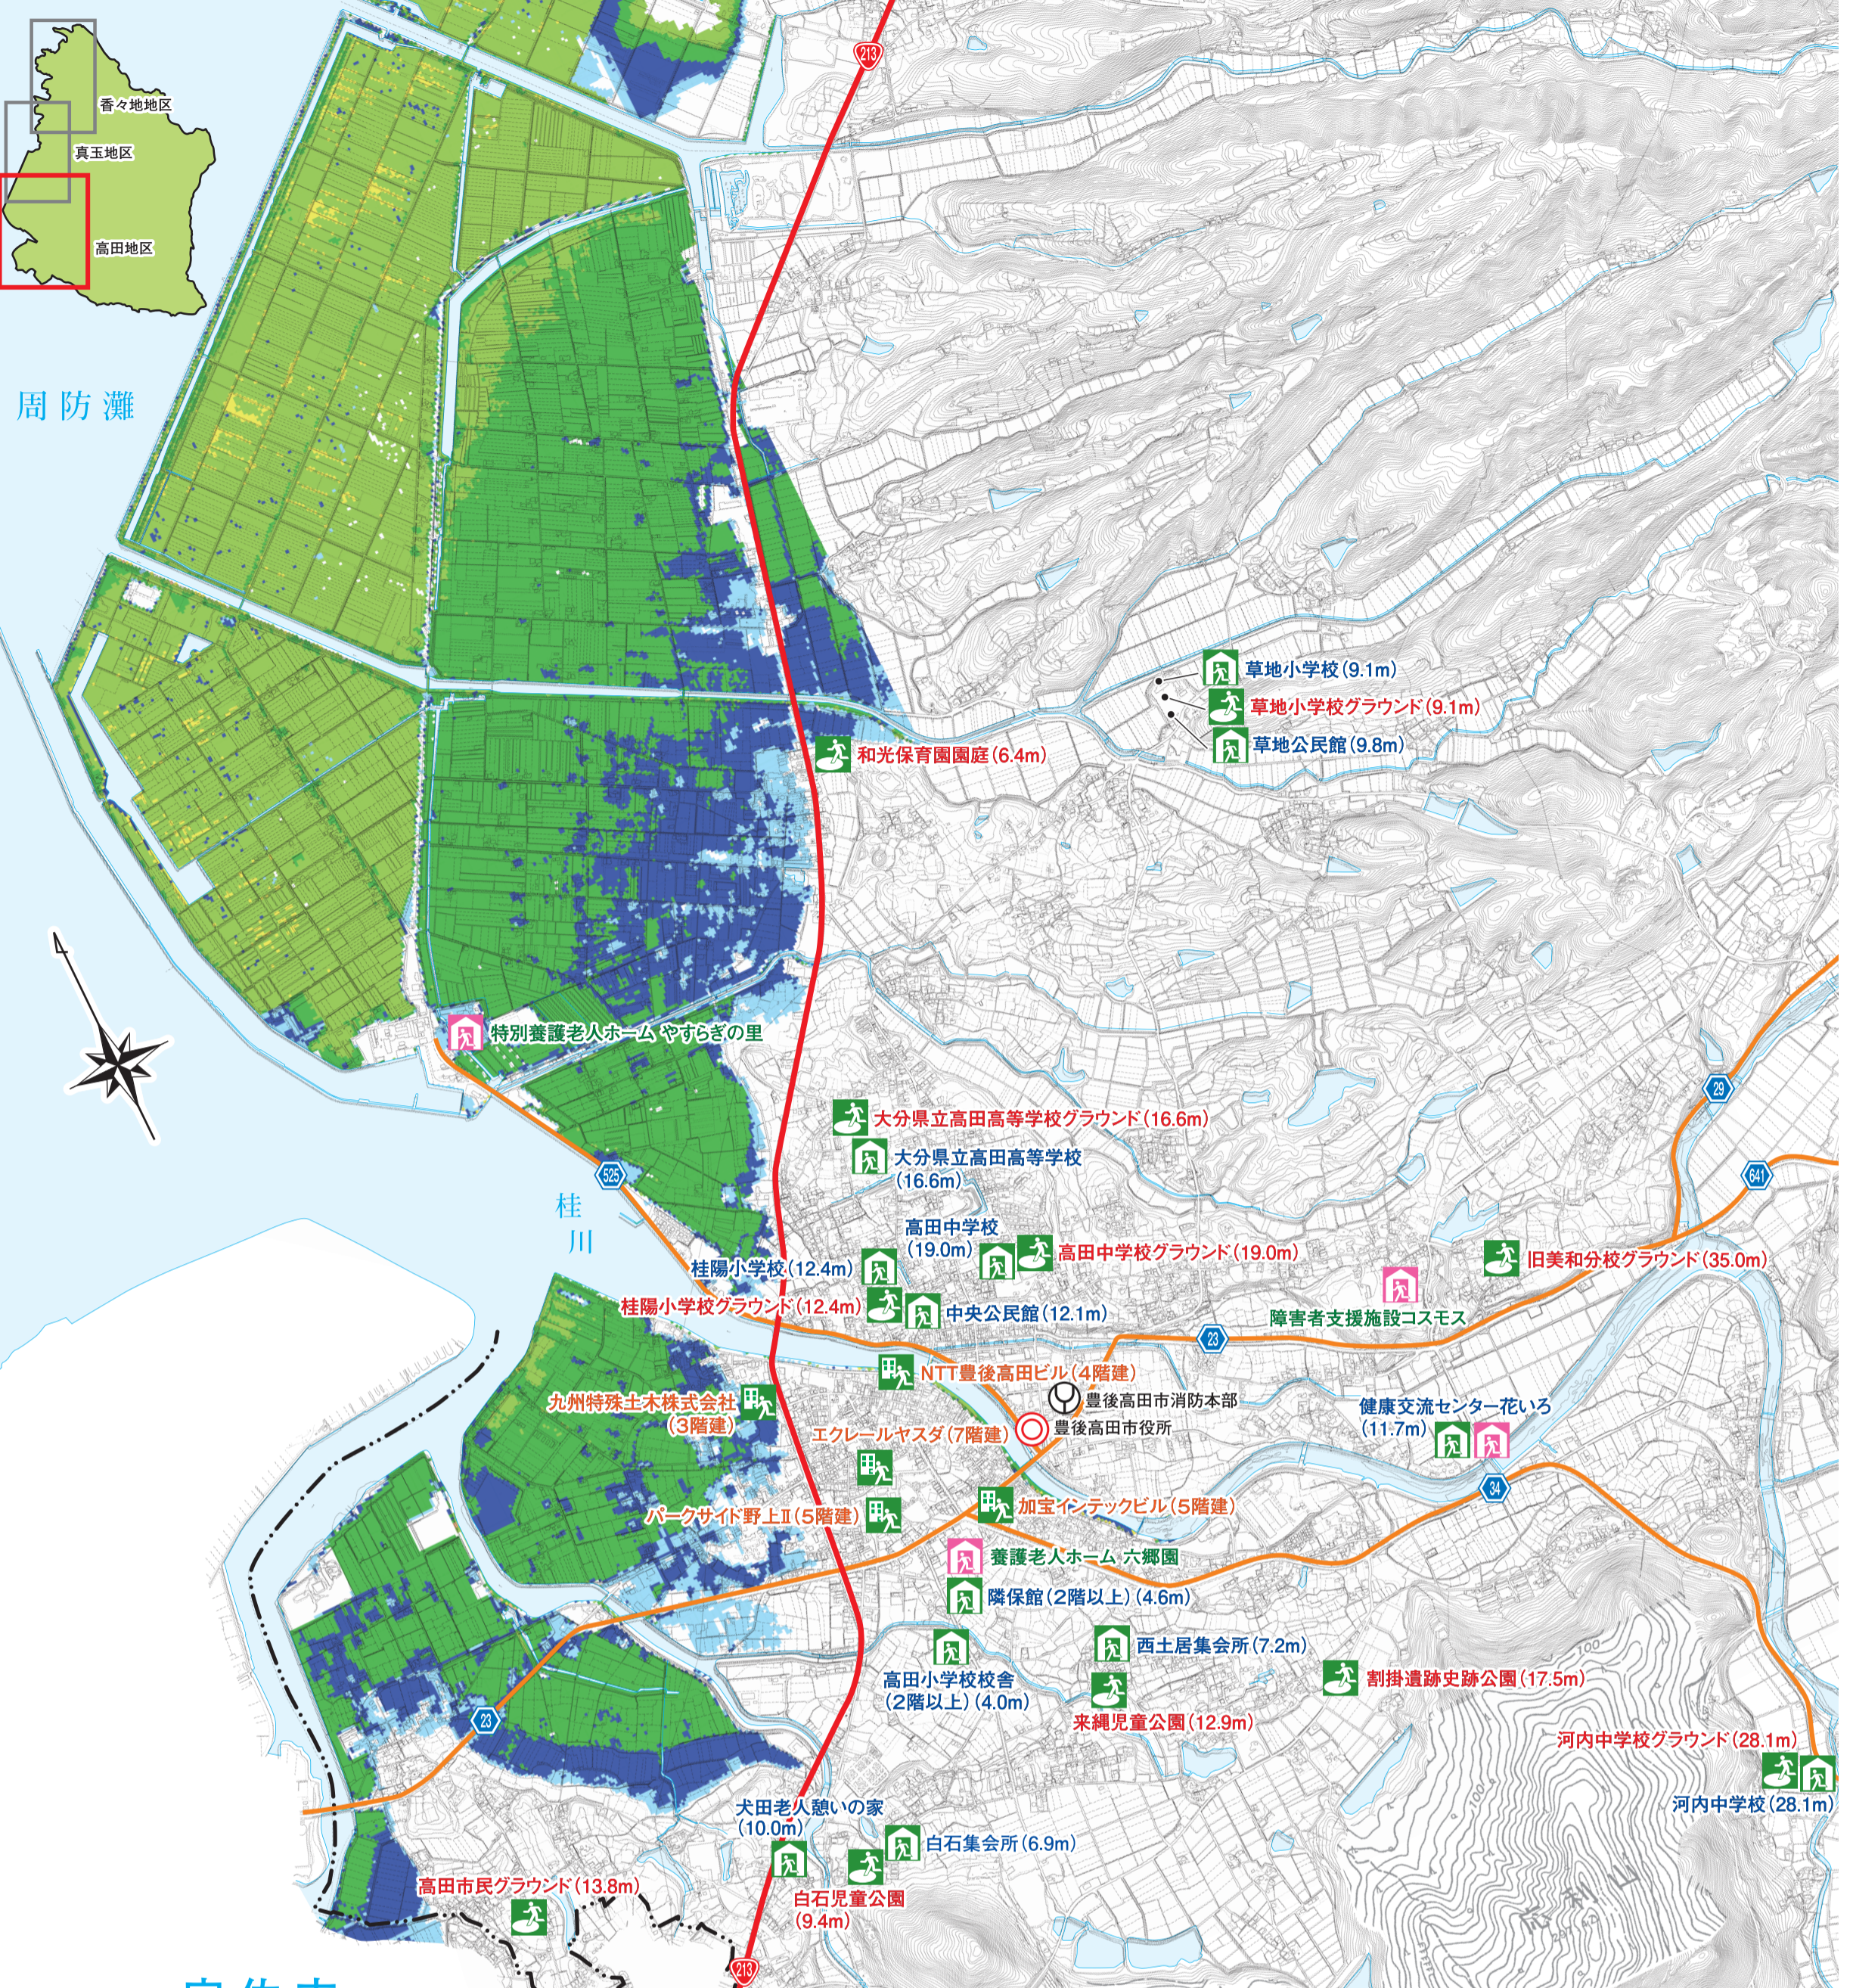

高田地区

市指定避難所(33箇所)					
小学校区	指定避難所	住所	電話	海拔(m)	
香々地	香々地中学校	豊後高田市香々地3400	54-2030	7.2	
	香々地公民館	豊後高田市見目110	54-3111	7.6	
	大分県立社会教育総合センター香々地青少年の家	豊後高田市香々地5151	54-2096	30.9	
市指定避難場所(30箇所)					
小学校区	指定避難場所	住所	電話	海拔(m)	
高田	高田市民グラウンド	豊後高田市水崎1096		13.8	
	来縄児童公園	豊後高田市来縄316-1		12.9	
	白石児童公園	豊後高田市界1606-2		9.4	
	割掛遺跡史跡公園	豊後高田市来縄3423		17.5	
桂陽	高田中学校グラウンド	豊後高田市玉津473	22-3170	19.0	
	桂陽小学校グラウンド	豊後高田市玉津1053	22-2075	12.4	
	大分県立高田高等学校グラウンド	豊後高田市玉津1834-1	22-3145	16.6	
	旧美和分校グラウンド	豊後高田市美和1057		35.0	
河内	中核工業団地「丘の公園」	豊後高田市かなえ台42		90.8	
	河内中学校グラウンド	豊後高田市佐野4993	22-2504	28.1	
	河内小学校グラウンド	豊後高田市佐野2017	24-1670	28.9	
田染	田染中学校グラウンド	豊後高田市田染池部1742	26-2047	86.8	
	田染小学校グラウンド	豊後高田市田染相原50	26-2004	86.9	
都甲	旧都甲小学校グラウンド	豊後高田市新城83	27-3519	78.0	
	戴星学園グラウンド	豊後高田市松行363	27-3018	72.1	
草地	草地小学校グラウンド	豊後高田市草地292-2	22-2769	9.1	
	和光保育園園庭	豊後高田市新栄1220-2	24-0160	6.4	
真玉	真玉小学校グラウンド	豊後高田市中真玉5809	53-4015	20.4	
	旧真玉火葬場跡地	豊後高田市中真玉555		28.1	
	旧真玉小学校グラウンド	豊後高田市西真玉3333-2		20.4	
臼野	大村グラウンド	豊後高田市西真玉3100		16.2	
	旧上真玉小学校グラウンド	豊後高田市黒土10		59.0	
臼野	臼野小学校グラウンド	豊後高田市臼野2874	53-4024	19.5	
	真玉市民グラウンド	豊後高田市臼野4315-2		26.4	
粟嶋公園	豊後高田市臼野7-6			27.2	

市指定避難場所(30箇所)					
小学校区	指定避難場所	住所	電話	海拔(m)	
三浦	三浦小学校グラウンド	豊後高田市堅来4455	54-2106	13.2	
三重	旧三重小学校グラウンド	豊後高田市上香々地4389		61.1	
香々地	香々地中学校グラウンド	豊後高田市香々地3400	54-2030	7.2	
	長崎鼻リゾートキャンプ場	豊後高田市見目4060	54-2237	18.7	
	香々地市民グラウンド	豊後高田市香々地6517		42.0	
福祉避難所(12箇所)					
所在地域	施設名称	住所			
高田	養護老人ホーム六郷園	豊後高田市新地1274			
	障害者支援施設コスモス	豊後高田市美和1684			
	健康交流センター花いろ	豊後高田市美和1335-1			
	特別養護老人ホームやすらぎの里	豊後高田市呉崎755-1			
真玉	並石ダムグリーンランド	豊後高田市一畑1587			
	豊後高田市スバランド真玉	豊後高田市城前156-1			
	特別養護老人ホーム真寿苑	豊後高田市臼野4298-3			
	デイサービスセンター真寿苑	豊後高田市臼野4298-3			
香々地	豊後高田市老人介護支援センター	豊後高田市臼野4335-3			
	豊後高田市デイサービスセンター周防苑	豊後高田市臼野4335-3			
	大分県立社会教育総合センター香々地青少年の家	豊後高田市香々地5151			
	豊後高田市生活支援ハウス	豊後高田市見目104			
津波避難ビル(5箇所)					
所在地域	施設名称	住所	階数		
高田	NTT豊後高田ビル	豊後高田市高田宮町744	4階建		
	九州特殊土木株式会社	豊後高田市高田2878	3階建		
	加宝インテックビル	豊後高田市金谷町1185	5階建		
	エクレールヤスタ	豊後高田市新町988	7階建		
	パークサイド野上II	豊後高田市新地1017	5階建