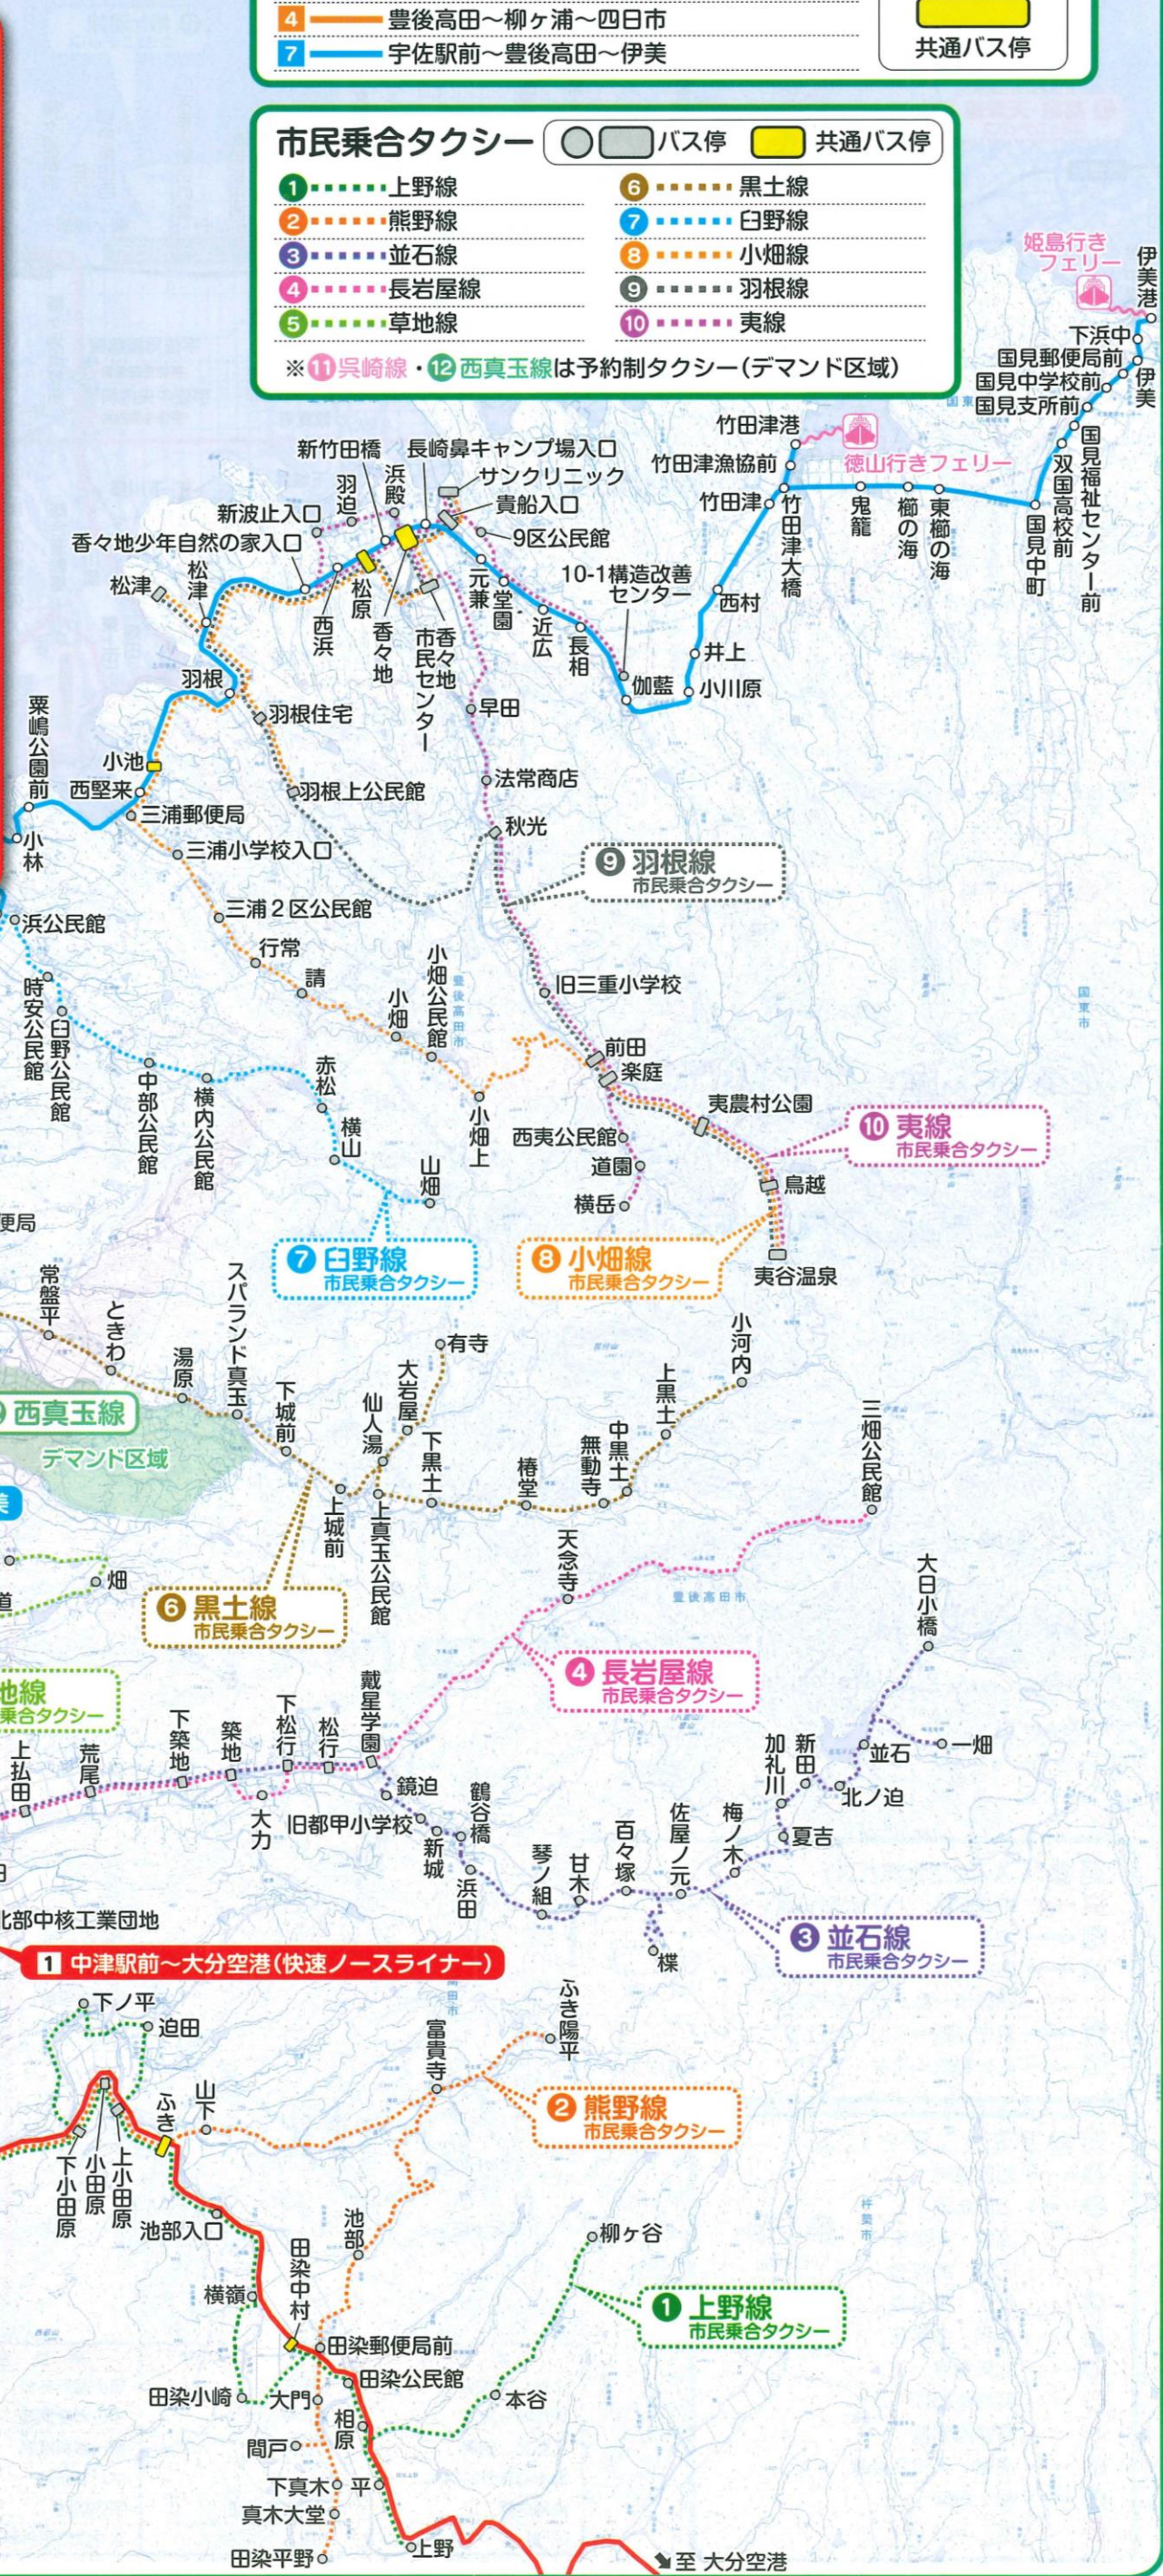

豊後高田エリアバス路線図

2019年10月1日 現在

路線バス(大交北部バス)

- 1 中津駅前～大分空港(快速ノースライナー)
- 3 豊後高田～宇佐駅前～四日市
- 4 豊後高田～柳ヶ浦～四日市
- 7 宇佐駅前～豊後高田～伊美

市民乗合タクシー

- 1 上野線
 - 2 熊野線
 - 3 並石線
 - 4 長岩屋線
 - 5 草地線
 - 6 黒土線
 - 7 白野線
 - 8 小畑線
 - 9 羽根線
 - 10 夷線
- ※ 11 呉崎線・12 西真玉線は予約制タクシー(デマンド区域)

豊後高田
周辺

●この地図は、国土地理院長の承認を得て、同院発行の電子地形図25000を複製したものである。(承認番号 平成29情複、第689号)